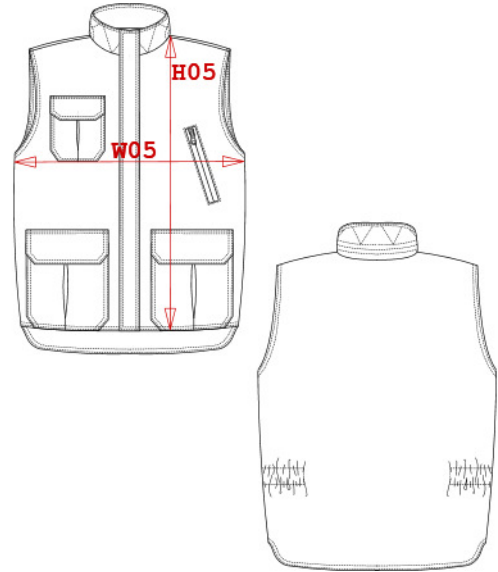

# KARIBAN

**REFERENCE :** K630

**SIZES :** S\_M\_L\_XL\_XXL\_3XL\_4XL

**COMPOSITION :**

Main fabric : Polyester oxford PVC coating - 250 100% polyester

Lining : Lining 210T 100%polyester

Padding : Polyfil 250 100%polyester

**WEIGHT :**

Main fabric : 250 gsm

Lining : 60 gsm

Padding : 250 gsm

**ARTICLE WEIGHT :**

900 gr/pc

DESCRIPTION	
<b>Français :</b>	Bodywarmer
<b>English :</b>	Bodywarmer
<b>Nederlands :</b>	Bodywarmer
<b>Deutsch :</b>	Bodywarmer
<b>Español :</b>	Bodywarmer
<b>Italiano :</b>	Bodywarmer
<b>Português :</b>	Colete

COLORS	PANTONE SERIGRAPHIE
Navy	433C
Black	Black
Red	200C
Forest green	5605C
Light royal blue	653C
Convoy grey	Cool gray 11C

MEASUREMENT							
Description	S	M	L	XL	2XL	3XL	4XL
<b>H05</b> Hauteur totale devant / Front total height	72,85	74,85	76,85	78,85	80,85	83,60	86,35
<b>W05</b> 1/2 largeur poitrine / 1/2 chest width	57	60	63	66	69	73	77

CARE LABEL				

PACKING	
Box	10 pcs / box S => L:65cm W:42cm H:40cm GW:8.5kg NW:7.5kg M => L:65cm W:42cm H:40cm GW:9kg NW:8kg L => L:65cm W:42cm H:40cm GW:9.5kg NW:8.5kg XL => L:65cm W:42cm H:40cm GW:10.5kg NW:9.5kg XXL => L:72cm W:47cm H:40cm GW:11.2kg NW:10.2kg 3XL => L:72cm W:47cm H:40cm GW:11.5kg NW:10.5kg 4XL => L:70cm W:50cm H:32cm GW:14kg NW:12.5kg